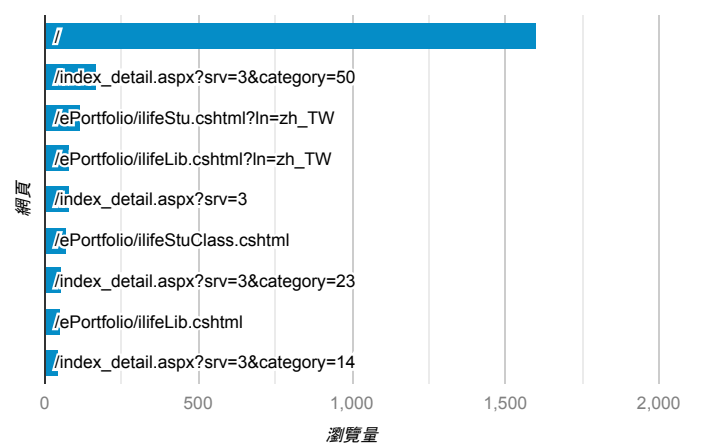

報表03_內容

2018年11月5日 - 2018年11月11日

所有使用者
100.00% 個工作階段

網頁載入平均需時 (秒)

瀏覽量 (依網頁分組)

網頁載入平均需時 (秒)和瀏覽量 (依 網頁 分組)

網頁	平均網頁載入時間 (秒)	瀏覽量
/index_detail_share.cshtml?id=0857AE920B259F8E	6.50	36
/index_detail.aspx?srv=3&category=17	4.19	21
/	3.46	1,601
/index_detail.aspx?srv=3&category=50	2.63	168
/index_detail.aspx?srv=3	2.60	84
/ePortfolio/ilifeStuClass.cshtml?ln=zh_TW	2.53	20
/ePortfolio/ilifeStu.cshtml?ln=zh_TW	2.21	120
/ePortfolio/ilifeStuClass.cshtml	1.65	73
/index_detail.cshtml?srv=3&category=36	1.58	1
/index_detail_share.aspx?id=1FBFF86566C3471B	1.38	1

造訪和新造訪率 (依 關鍵字 分組)

關鍵字	工作階段	新工作階段百分比
(not provided)	580	77.41%

網頁載入平均需時 (秒) (依瀏覽器分組)

瀏覽器	平均網頁載入時間 (秒)
Chrome	3.04
Safari	2.39
Samsung Internet	0.52